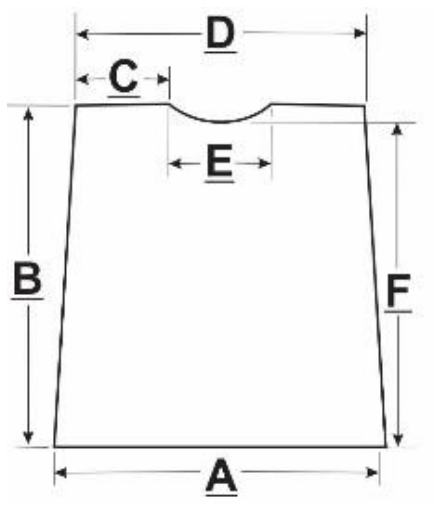

Modelo: XP SECURITY Nível: II-A

Dimensões (mm) dos painéis balísticos:

Placa Frontal

REF. FRONTAL	A	B	C	D	E	F	G	r1	r2	r3
P	460	355	65	270	140	325	190	40	60	35
M	470	375	65	280	150	335	200	40	60	35
G	480	385	70	300	160	345	210	40	60	35
GG	500	395	75	320	170	350	220	40	60	35
EXG	530	400	75	355	170	353	225	40	60	35
EXGG	600	417	75	330	180	370	235	40	60	35

- Medidas em mm

Placa Dorsal

REF. DORSAL	A	B	C	D	E	F
P	365	360	7.5	330	175	345
M	380	385	7.5	340	185	370
G	395	410	80	355	195	395
GG	410	435	80	370	205	420
EXG	415	470	90	375	205	470
EXGG	480	503	90	400	215	485

ÁREA (média) DE PROTEÇÃO (m ²)			
TAMANHOS	ÁREA FRONTAL	ÁREA DORSAL	ÁREA TOTAL
P	0,1306 m ²	0,1281 m ²	0,2587 m ²
M	0,1418 m ²	0,1431 m ²	0,2849 m ²
G	0,1518 m ²	0,1592 m ²	0,3110 m ²
GG	0,1642 m ²	0,1779 m ²	0,3421 m ²
EXG	0,1742 m ²	0,1916 m ²	0,3658 m ²
EXGG	0,1966 m ²	0,2252 m ²	0,4218 m ²

TAMANHOS	PESO (kg)
P	1.100
M	1.220
G	1.330
GG	1.470
EXG	1.570
EXGG	1.800