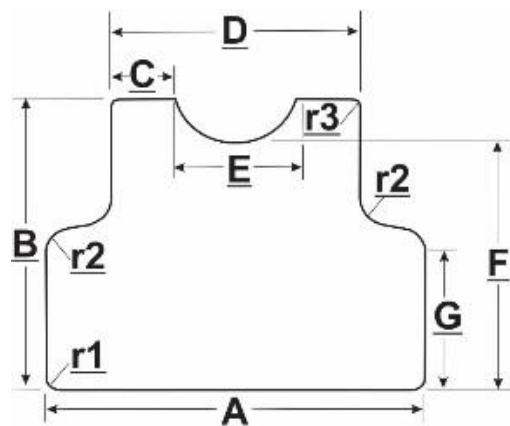

Modelo: XP SECURITY Nível: II-A

Dimensões (mm) dos painéis balísticos:

Placa Frontal

REF. FRONTAL	A	B	C	D	E	F	G	r1	r2	r3
P	460	355	65	270	140	325	190	40	60	35
M	470	375	65	280	150	335	200	40	60	35
G	480	385	70	300	160	345	210	40	60	35
GG	500	395	75	320	170	350	220	40	60	35
EXG	530	400	75	355	170	353	225	40	60	35
EXGG	600	417	75	330	180	370	235	40	60	35

- Medidas em mm

Placa Dorsal

REF. DORSAL	A	B	C	D	E	F
P	365	360	7.5	330	175	345
M	380	385	7.5	340	185	370
G	395	410	80	355	195	395
GG	410	435	80	370	205	420
EXG	415	470	90	375	205	470
EXGG	480	503	90	400	215	485

ÁREA (média) DE PROTEÇÃO (m ²)			
TAMANHOS	ÁREA FRONTAL	ÁREA DORSAL	ÁREA TOTAL
P	0,1306 m ²	0,1281 m ²	0,2587 m ²
M	0,1418 m ²	0,1431 m ²	0,2849 m ²
G	0,1518 m ²	0,1592 m ²	0,3110 m ²
GG	0,1642 m ²	0,1779 m ²	0,3421 m ²
EXG	0,1742 m ²	0,1916 m ²	0,3658 m ²
EXGG	0,1966 m ²	0,2252 m ²	0,4218 m ²

TAMANHOS	PESO (kg)
P	1.100
M	1.220
G	1.330
GG	1.470
EXG	1.570
EXGG	1.800